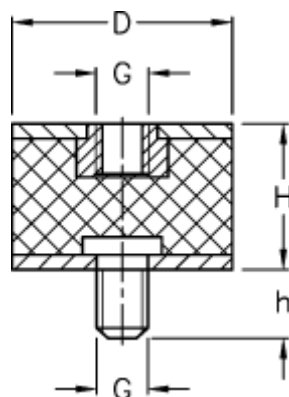

Varenummer: 51201297105710
Beskrivelse: KLEE Vibrationsdæmper type 2
60-45-2, M10/M10x20, NR - 57 shore

Mål

D = 60
G = M10
h = 20
H = 45